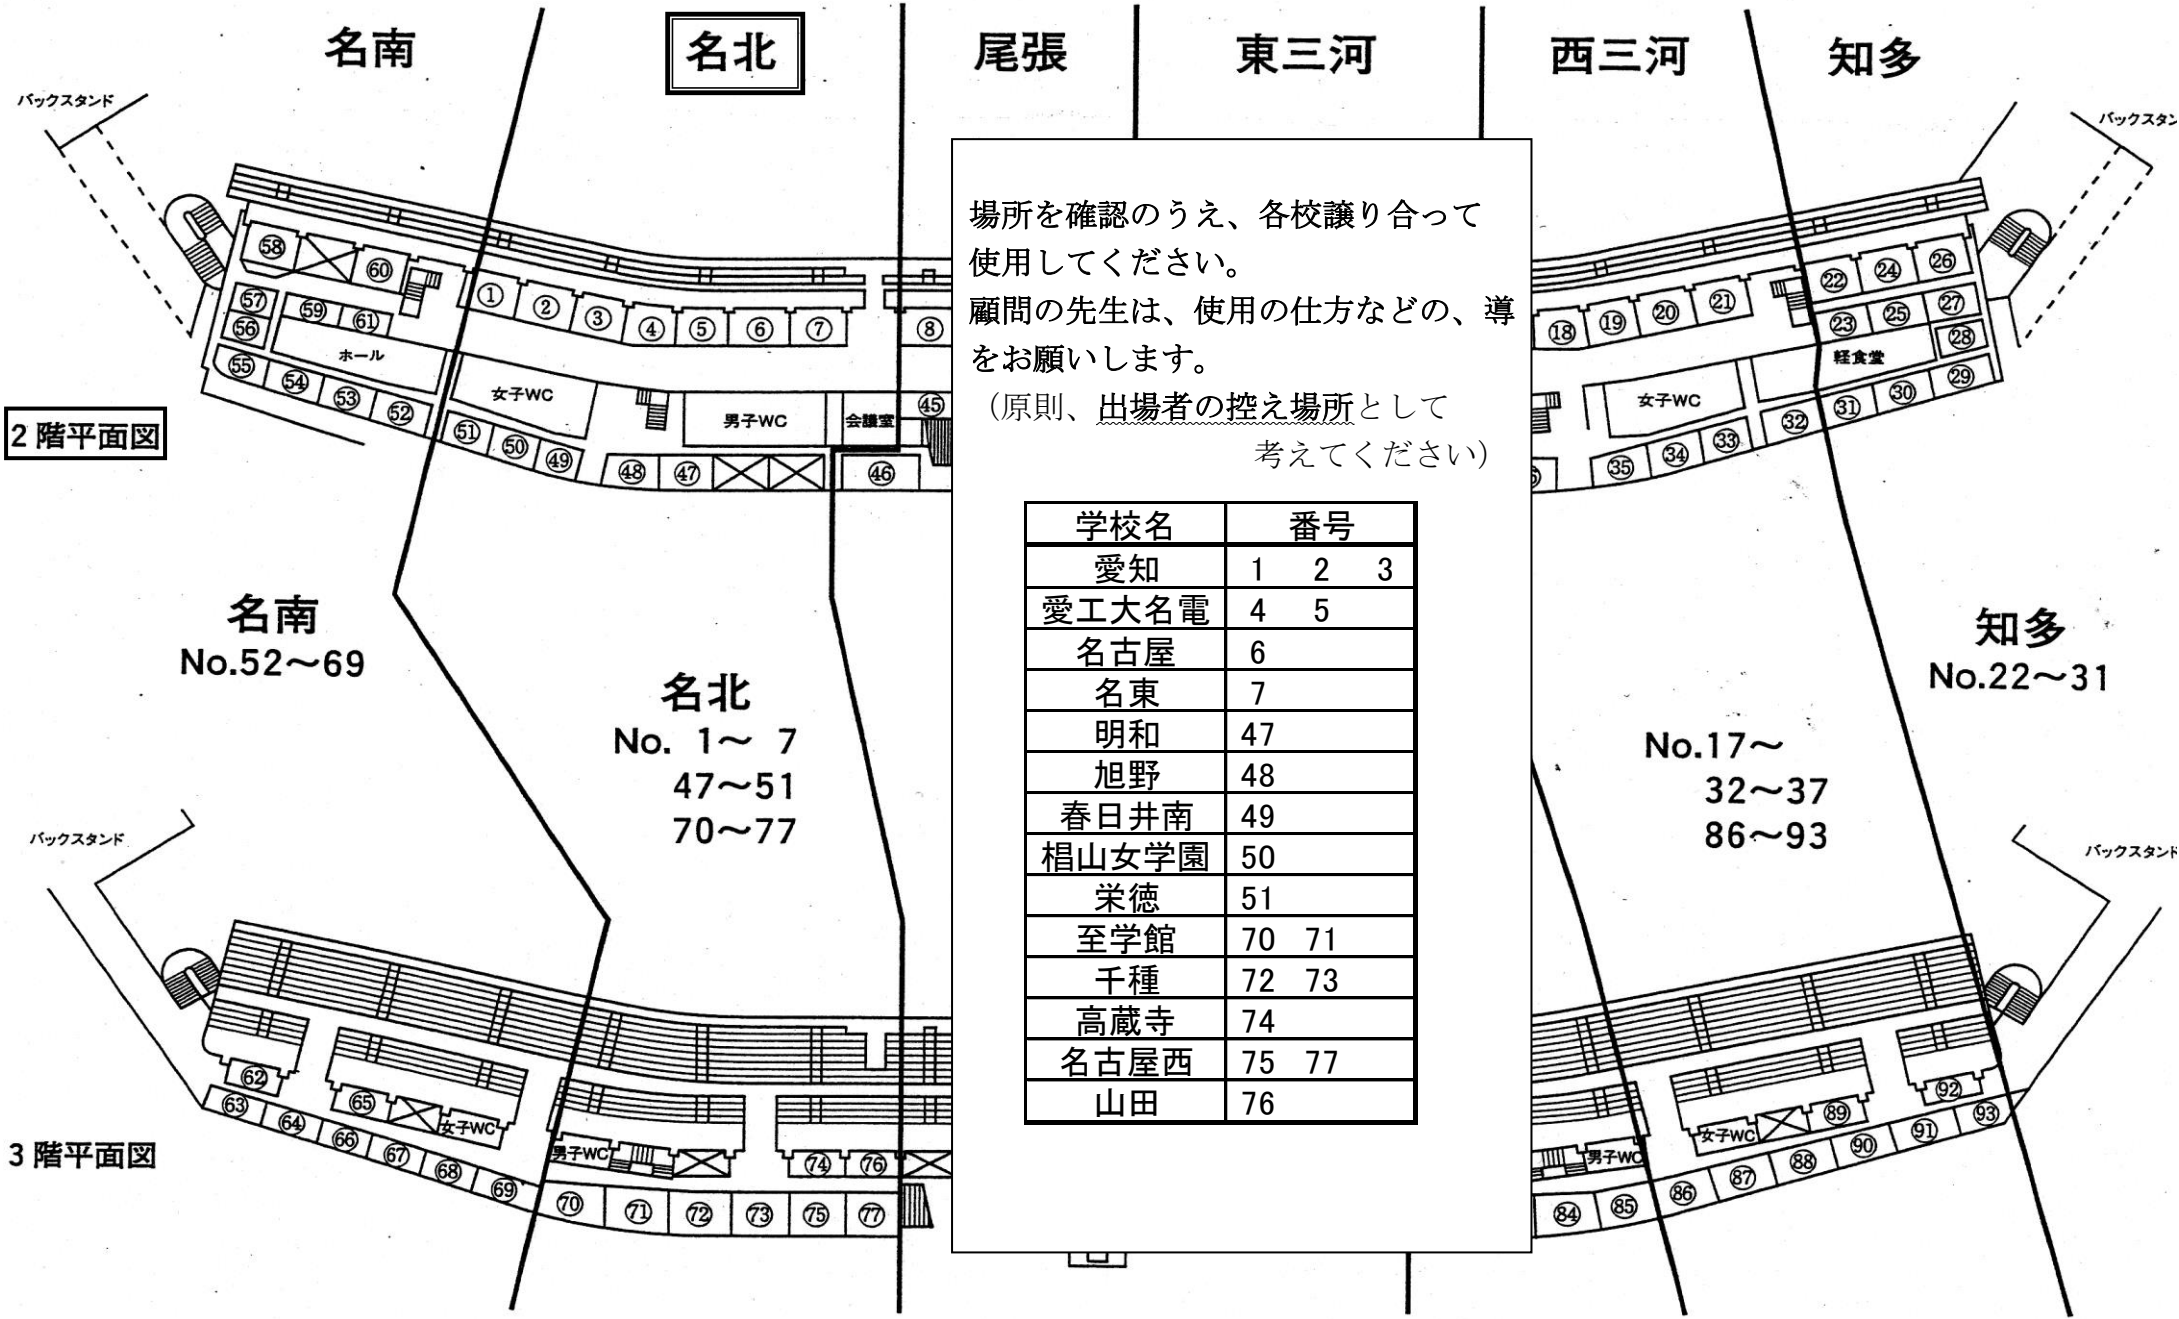

スタンド裏分割図

場所を確認のうえ、各校譲り合って
使用してください。
顧問の先生は、使用の仕方などの、導
をお願いします。

(原則、出場者の控え場所として
考えてください)

学校名	番号
愛知	1 2 3
愛工大名電	4 5
名古屋	6
名東	7
明和	47
旭野	48
春日井南	49
椋山女学園	50
栄徳	51
至学館	70 71
千種	72 73
高蔵寺	74
名古屋西	75 77
山田	76

2階平面図

3階平面図

名南
No.52~69

名北
No. 1~ 7
47~51
70~77

知多
No.22~31

No.17~
32~37
86~93